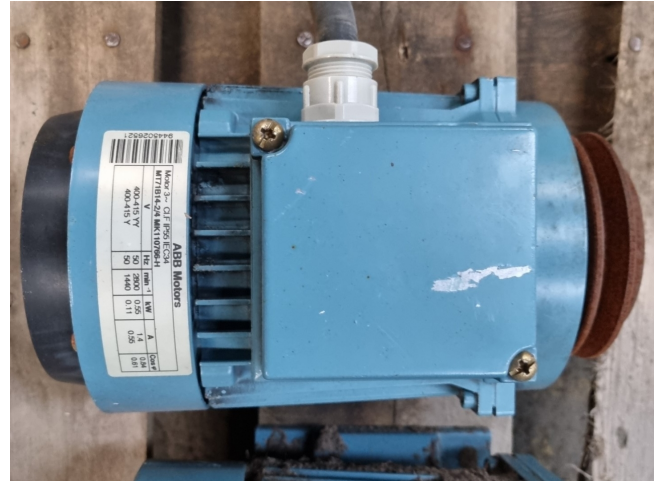

# ABB MT71B14-2/4 MK110766-H

## Specifications

|               |                           |
|---------------|---------------------------|
| Marque        | ABB                       |
| Type          | MT71B14-2/4<br>MK110766-H |
| kW            | 0,11                      |
| RPM           | 1440                      |
| Size & Weight | 250x160x190 mm<br>(LxWxH) |
| 50 Hz / 60 Hz | 50 Hz                     |
| Stock         | 1                         |

### Used ABB MT71B14-2/4 MK110766-H

Used ABB MT71B14-2/4 MK110766-H electric motor with the following specifications: 50 Hz - 0,55/0,11 kW - 2800/1440 RPM - 1,4/0,55 A. Sizes: 250x160x190 mm (LxWxH).